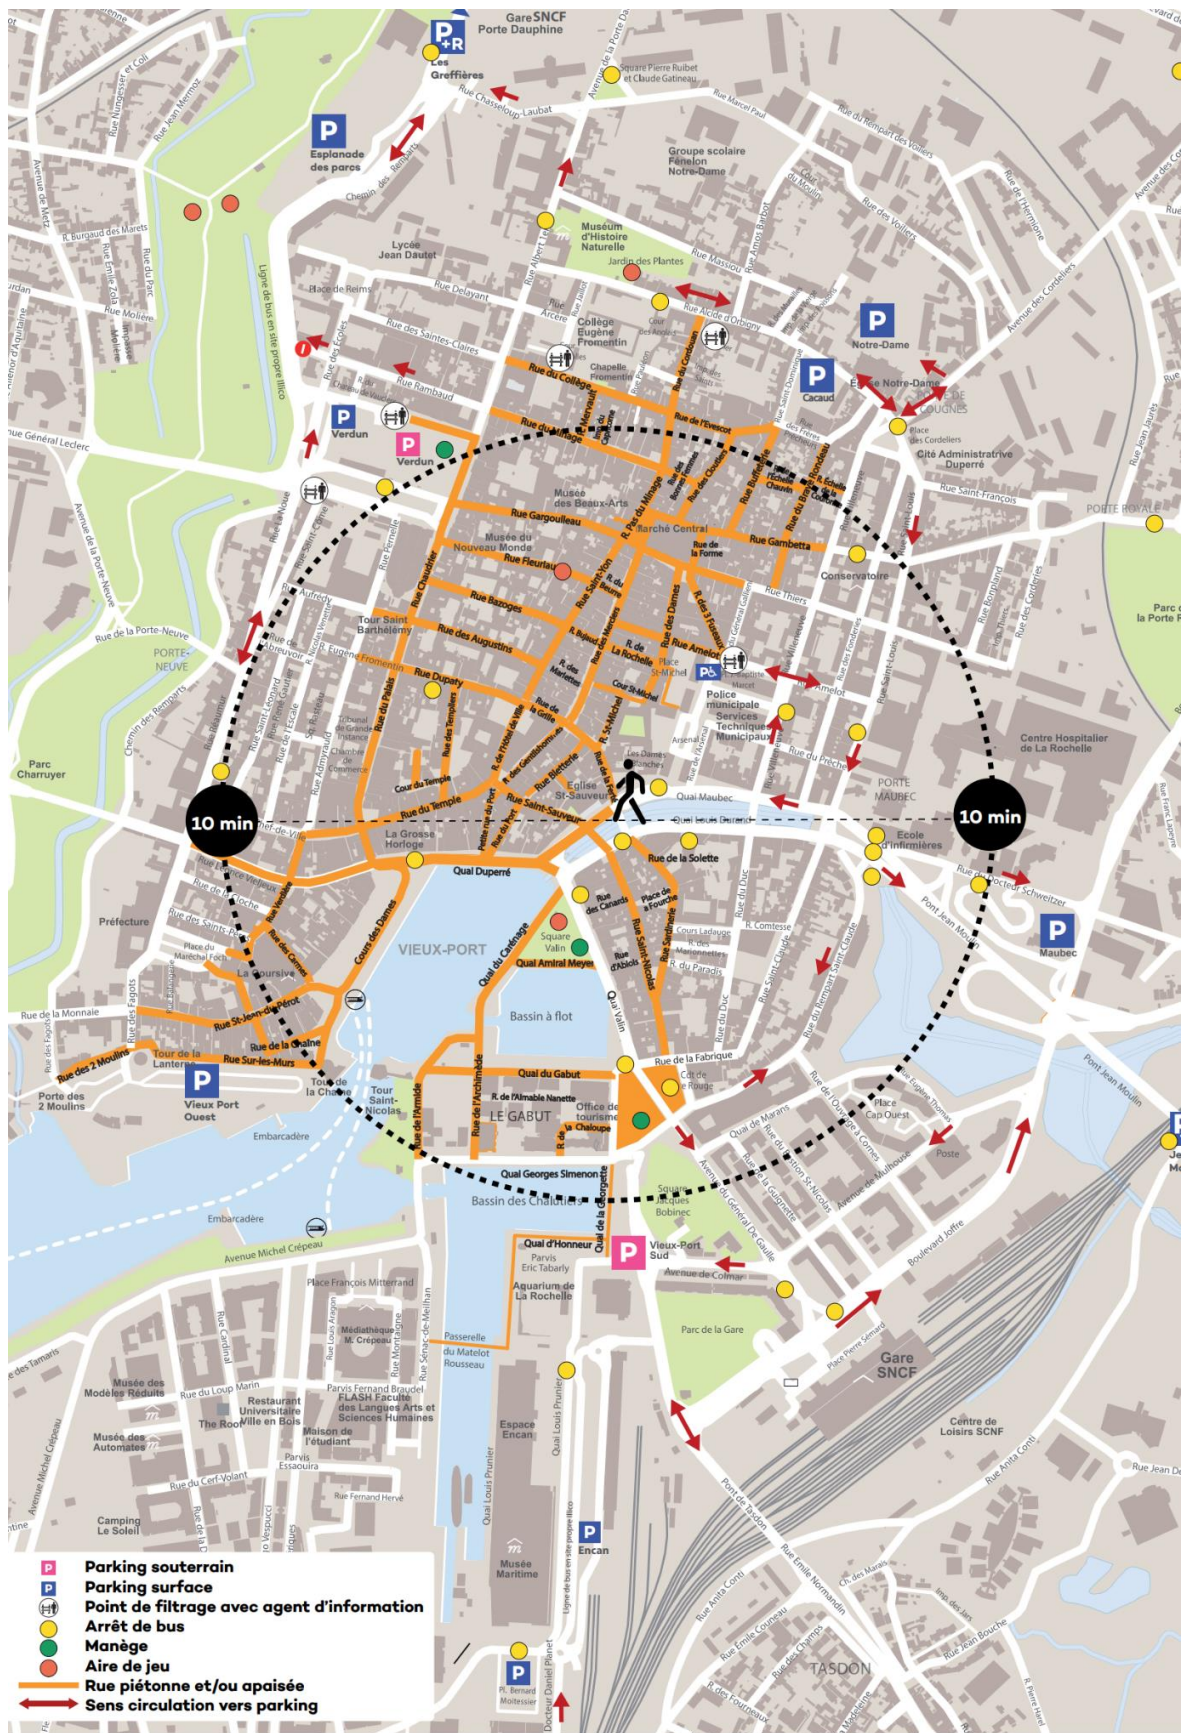

BUREAU PRESSE / RESPONSABLES DES RELATIONS MEDIAS

Cabinet du Maire de La Rochelle et Président de la Communauté d'Agglomération
Géraldine de Oliveira - +33 (06) 78 82 95 04 - geraldine.de-oliveira@ville-larochelle.fr
Anne Michon - +33 (06) 17 01 43 72 - anne.michon@agglo-larochelle.fr